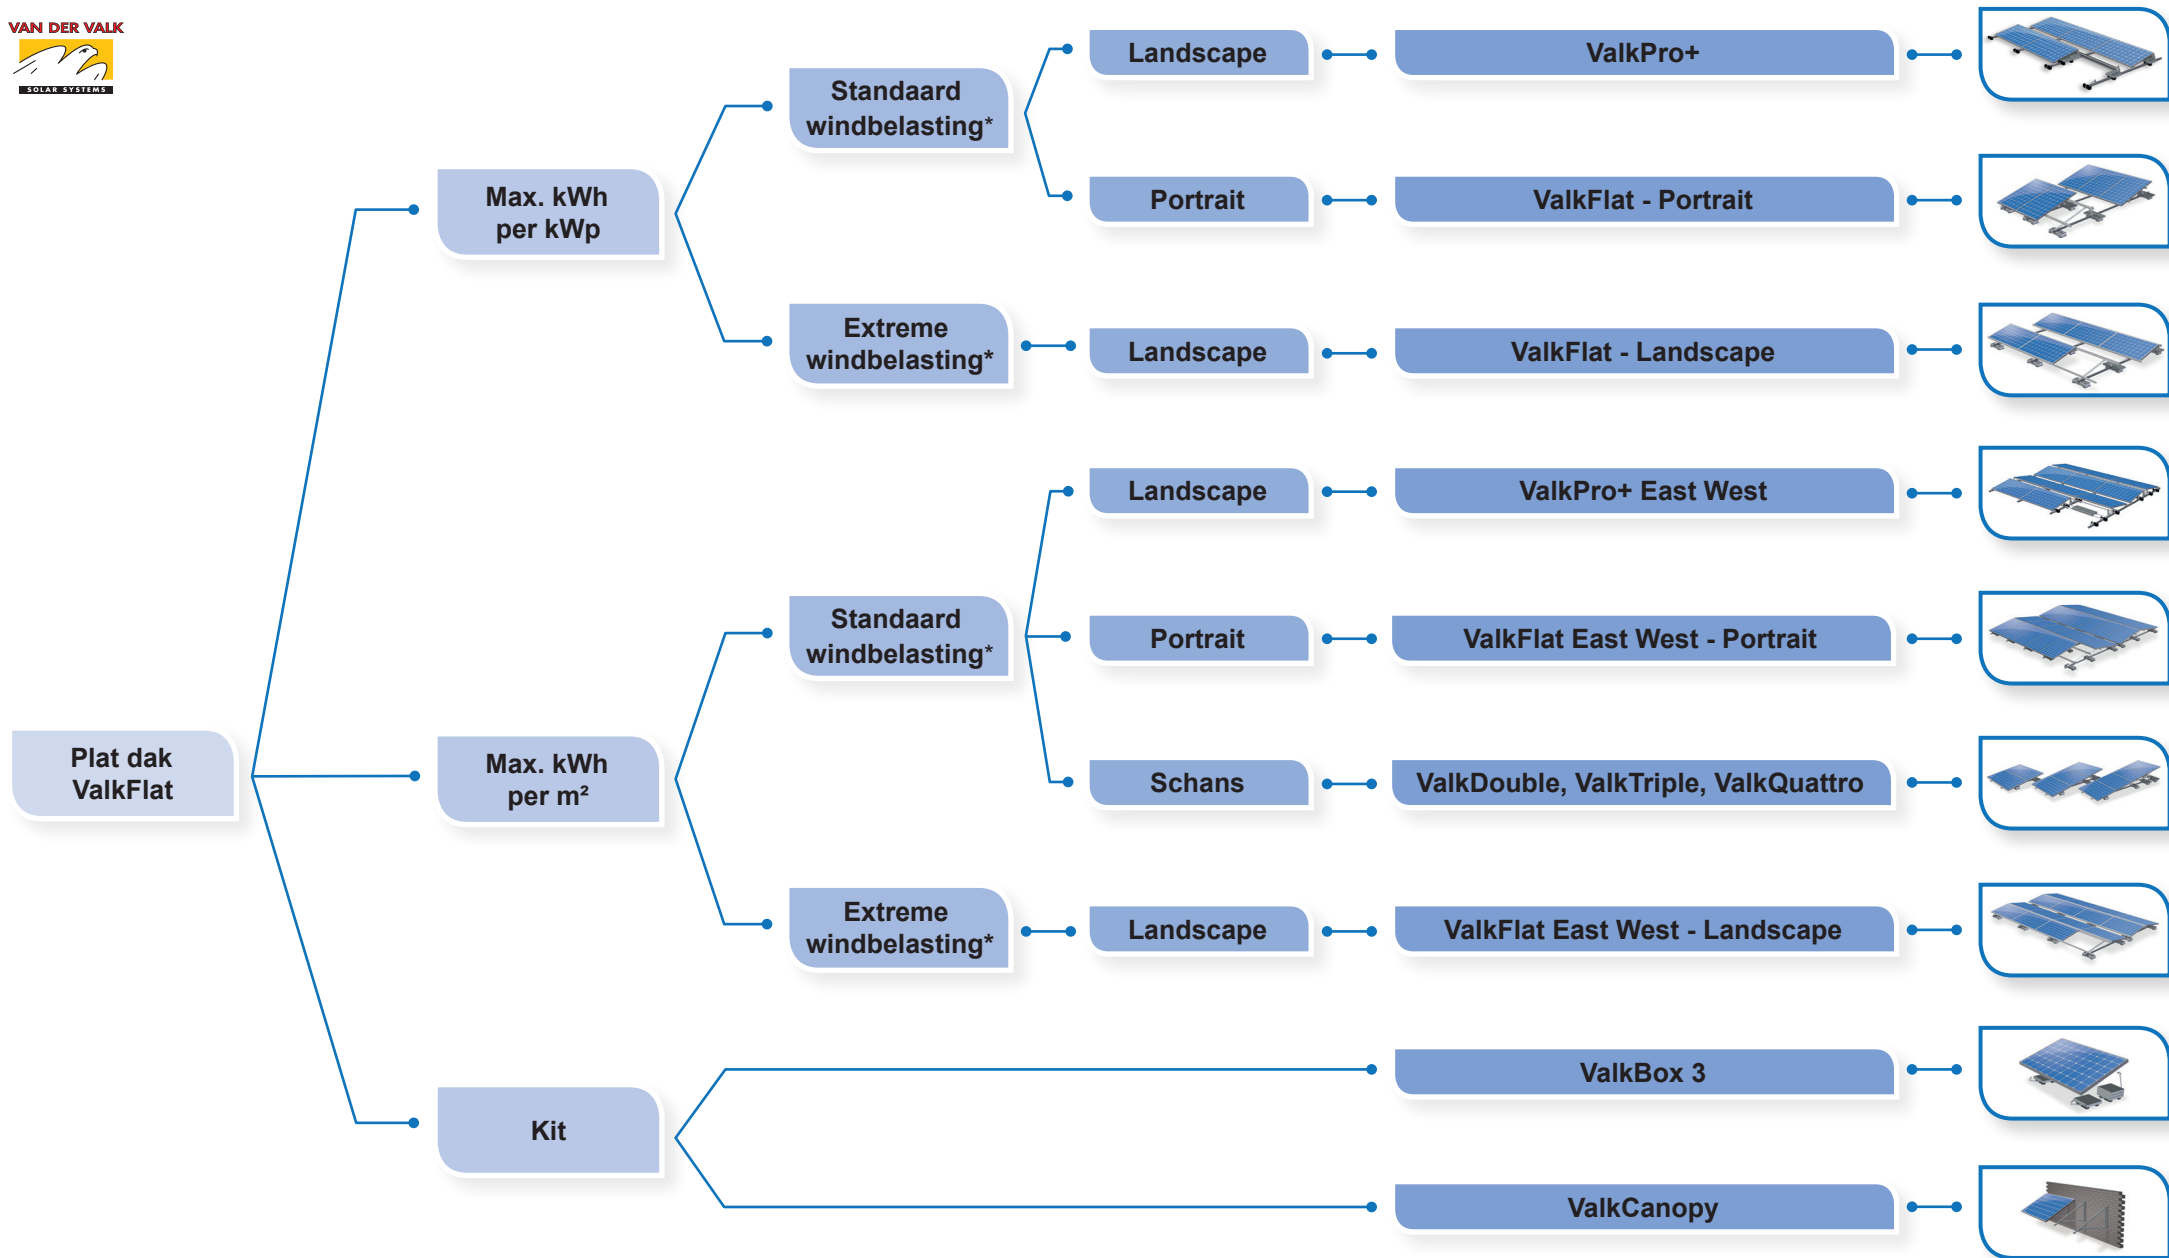

# Keuzehulp plat dak systemen | Van der Valk Solar Systems

\* Voor exacte berekeningen, zie onze 1-2-3 PV Planner.

✓ Voor speciale toepassingen, zeer hoge daken of daken waar geen ballast is toegestaan, kunnen bovenstaande systemen worden bevestigd d.m.v. consoles.

✓ De landscape systemen zijn ook verkrijgbaar als inschuifsteeem voor maximale ondersteuning van de panelen op de lange zijden.